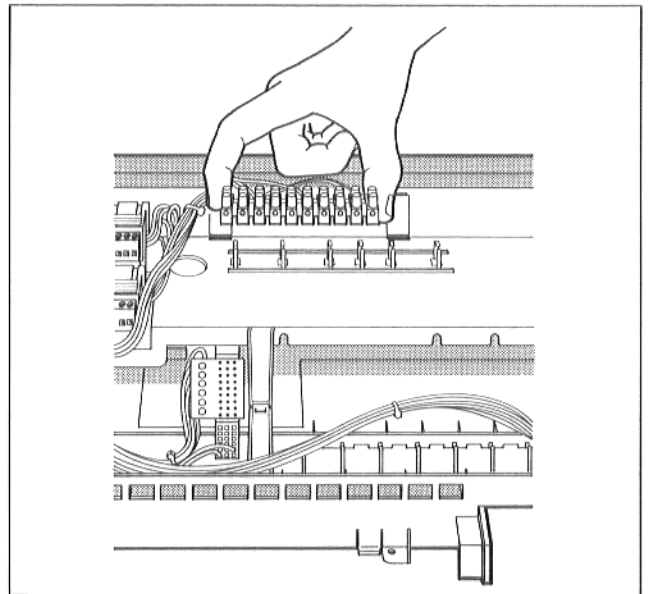

- Führungsschienen oben und unten aufstecken (Abb. 3).
- Modul 147 von vorne einschieben und festschrauben, dabei auf sauberen Lauf in der Führungsschiene achten. Nicht verkanten!

Abb. 1: Regelgerät Vorderseite – Prinzipabbildung

Abb. 2: Regelgerät Rückseite

Abb. 3: Führungsschienen aufstecken

- Klemmen auf den Klemmenträger aufstecken (Abb. 4).

Abb. 4: Klemmen aufstecken

- Verdrahtung nach Schaltplan vornehmen.
- Abdeckleisten wieder anbringen.
- Klarsichtabdeckung wieder anbringen.
- Klemmenabdeckhaube aufsetzen und festschrauben.
- Anlage in Betrieb nehmen.
- Funktionsprüfung durchführen.