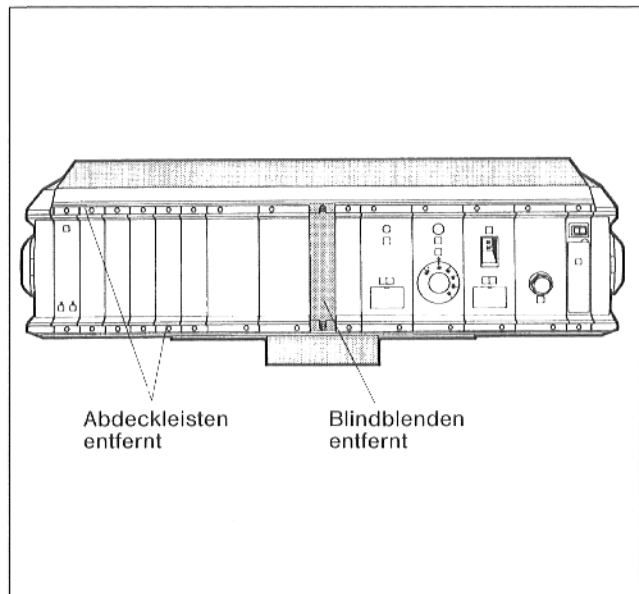

Lieferumfang

- Modul 147
- Beutel Montagmaterial
- Montageanweisung
- Schaltplan

Montage Modul 147

- Anlage spannungslos machen, z. B. „Heizungs-Notschalter“ vor dem Heizraum ausschalten.
- Klarsichtabdeckung des Regelgeräts entfernen.
- Abdeckleisten entfernen (Abb. 1).
- Blindblende entfernen (Abb. 1).
- Die zwei Schrauben der Klemmenabdeckhaube herausdrehen. Klemmenabdeckhaube abnehmen (Abb. 2).

- Führungsschienen oben und unten aufstecken (Abb. 3).
- Modul 147 von vorne einschieben und festschrauben, dabei auf sauberen Lauf in der Führungsschiene achten. Nicht verkanten!

Abb. 1: Regelgerät Vorderseite – Prinzipabbildung

Abb. 2: Regelgerät Rückseite

Abb. 3: Führungsschienen aufstecken

- Klemmen auf den Klemmenträger aufstecken (Abb. 4).

Abb. 4: Klemmen aufstecken

- Verdrahtung nach Schaltplan vornehmen.
- Abdeckleisten wieder anbringen.
- Klarsichtabdeckung wieder anbringen.
- Klemmenabdeckhaube aufsetzen und festschrauben.
- Anlage in Betrieb nehmen.
- Funktionsprüfung durchführen.