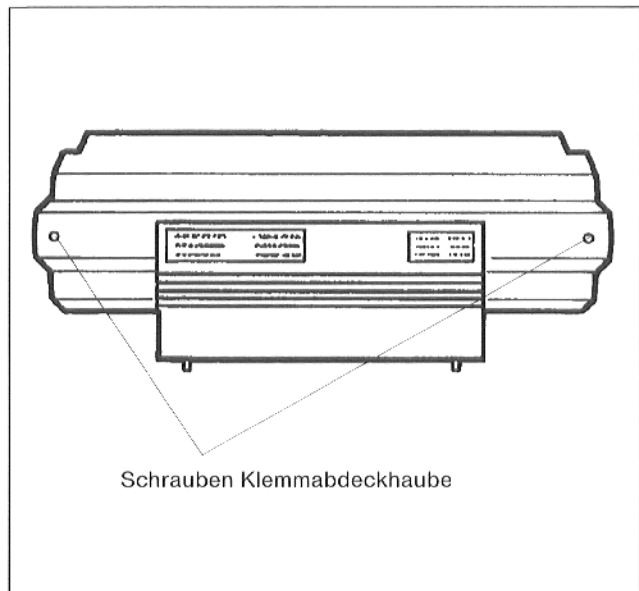

Montageanweisung

Fühlerumschaltung Modul 147 – Einbauset

Montage und elektrischer Anschluß von Modulen dürfen nur durch eine Fachfirma vorgenommen werden.

Das Modul 147 ist als Einbauset zur Verwendung im Regelgerät HS 3321 vorgesehen.

Lieferumfang

- Modul 147
- Beutel Montagmaterial
- Montageanweisung
- Schaltplan

Montage Modul 147

- Anlage spannungslos machen, z. B. „Heizungs-Notschalter“ vor dem Heizraum ausschalten.
- Klarsichtabdeckung des Regelgeräts entfernen.
- Abdeckleisten entfernen (Abb. 1).
- Blindblende entfernen (Abb. 1).
- Die zwei Schrauben der Klemmenabdeckhaube herausdrehen. Klemmenabdeckhaube abnehmen (Abb. 2).

- Führungsschienen oben und unten aufstecken (Abb. 3).
- Modul 147 von vorne einschieben und festschrauben, dabei auf sauberen Lauf in der Führungsschiene achten. Nicht verkanten!

Abb. 1: Regelgerät Vorderseite – Prinzipabbildung

Abb. 2: Regelgerät Rückseite

Abb. 3: Führungsschienen aufstecken

- Klemmen auf den Klemmenträger aufstecken (Abb. 4).

Abb. 4: Klemmen aufstecken

- Verdrahtung nach Schaltplan vornehmen.
- Abdeckleisten wieder anbringen.
- Klarsichtabdeckung wieder anbringen.
- Klemmenabdeckhaube aufsetzen und festschrauben.
- Anlage in Betrieb nehmen.
- Funktionsprüfung durchführen.